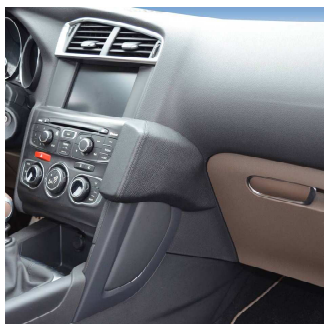

Art.-Nr.: **08729x**
item#

Citroen DS4 ab 05/2011

Konsole wie abgebildet positionieren, Blech dabei einschieben

Position console as illustrated, insert metal plate at the same time

Beiliegende Schraube durch das Blech eindrehen

Install enclosed screw through metal plate

Änderungen vorbehalten Subject to change

Art. 08729x

Citroen DS4 ab 05/2011

Positionnez la console comme illustré, en même temps poussez la tôle

Posicione la consola como mostrado y al mismo tiempo introduzca la chapa