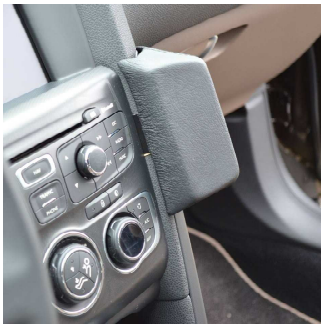

Art.-Nr.: **08729x**
item#

Citroen DS4 ab 05/2011

Konsole wie abgebildet positionieren, Blech dabei einschieben

Position console as illustrated, insert metal plate at the same time

Beiliegende Schraube durch das Blech eindrehen

Install enclosed screw through metal plate

Änderungen vorbehalten Subject to change

Art. 08729x

Citroen DS4 ab 05/2011

Positionnez la console comme illustré, en même temps poussez la tôle

Posicione la consola como mostrado y al mismo tiempo introduzca la chapa