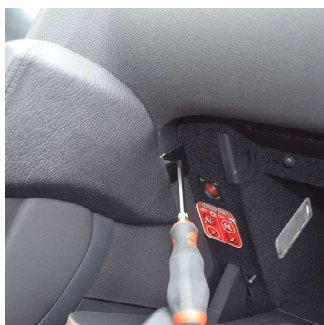

Art.-Nr.: **08729x**
item#

Citroen DS4 ab 05/2011

Konsole wie abgebildet positionieren, Blech dabei einschieben

Position console as illustrated, insert metal plate at the same time

Beiliegende Schraube durch das Blech eindrehen

Install enclosed screw through metal plate

Änderungen vorbehalten Subject to change

Art. 08729x

Citroen DS4 ab 05/2011

Positionnez la console comme illustré, en même temps poussez la tôle

Posicione la consola como mostrado y al mismo tiempo introduzca la chapa