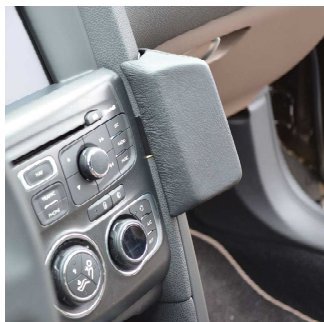

Art.-Nr.: **08729x**
item#

Citroen DS4 ab 05/2011

Konsole wie abgebildet positionieren, Blech dabei einschieben

Position console as illustrated, insert metal plate at the same time

Beiliegende Schraube durch das Blech eindrehen

Install enclosed screw through metal plate

Änderungen vorbehalten Subject to change

Art. 08729x

Citroen DS4 ab 05/2011

Positionnez la console comme illustré, en même temps poussez la tôle

Posicione la consola como mostrado y al mismo tiempo introduzca la chapa